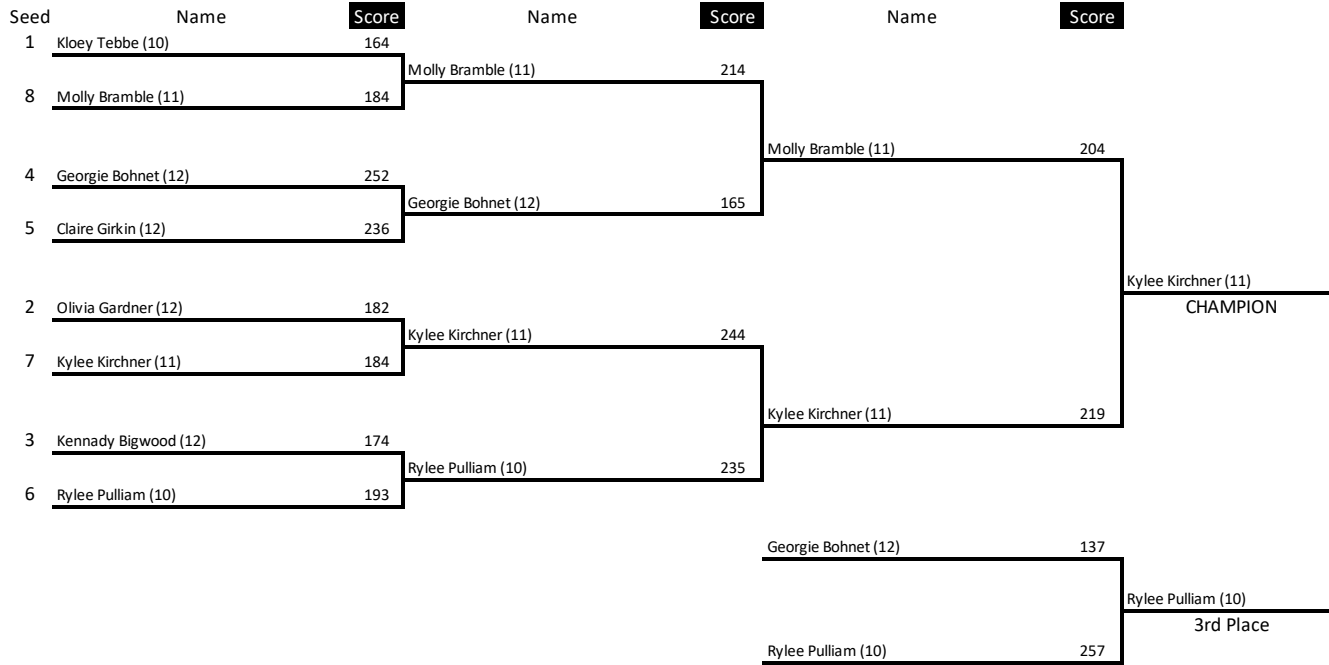

1A Bracket

Top 8 Individual Scores	
Name	Score
1 Kloey Tebbe (10)	675
8 Molly Bramble (11)	587
4 Georgie Bohnet (12)	603
5 Claire Girkin (12)	599
2 Olivia Gardner (12)	632
7 Kylee Kirchner (11)	595
3 Kennady Bigwood (12)	616
6 Rylee Pulliam (10)	598

Top 8 Individual Scores			
	Name	School	Score
1	Kloey Tebbe (10)	Camanche	675
2	Olivia Gardner (12)	St. Albert	632
3	Kennady Bigwood (12)	Camanche	616
4	Georgie Bohnet (12)	St. Albert	603
5	Claire Girkin (12)	Charles City	599
6	Rylee Pulliam (10)	Clarinda	598
7	Kylee Kirchner (11)	Vinton-Shellsburg	595
8	Molly Bramble (11)	Louisa-Muscatine	587