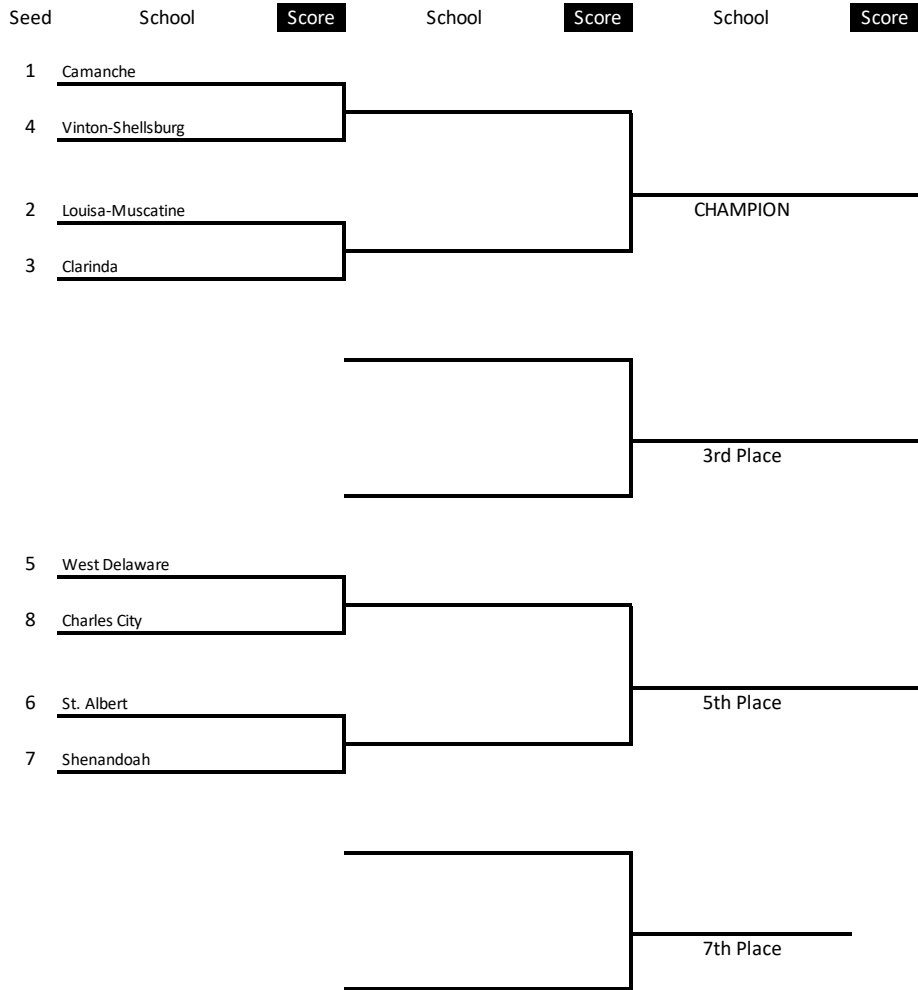

IGHSAU 1A Team Bowling

<u>School Name</u>	<u>1</u>	<u>2</u>	<u>3</u>	<u>4</u>	<u>5</u>	<u>6</u>	<u>7</u>	<u>8</u>	<u>9</u>	<u>10</u>	<u>11</u>	<u>12</u>	<u>13</u>	<u>14</u>	<u>15</u>	<u>TOTAL</u>
Camanche	209	194	202	235	255	206	243	194	227	246	211	224	215	187	201	3249
Louisa-Muscatine	197	205	240	207	266	195	187	234	187	222	162	149	195	202	199	3047
Clarinda	197	200	227	189	193	191	171	222	166	205	215	212	205	173	173	2939
Vinton-Shellsburg	159	140	181	235	168	193	210	192	160	157	212	213	188	178	179	2765
West Delaware	137	196	173	173	190	199	192	166	154	184	178	177	136	161	148	2564
St. Albert	128	179	191	176	152	135	212	179	146	184	152	140	157	178	185	2494
Shenandoah	118	156	141	136	212	124	209	152	207	191	173	201	124	157	187	2488
Charles City	158	166	158	180	159	172	120	155	142	169	134	167	149	200	188	2417

IGHSAU 1A Team Bowling

CLASS 1A Championship Semifinals							
Seed	School	1	2	3	4	5	Result
1	Camanche						0
4	Vinton-Shellsburg						0
2	Louisa-Muscatine						0
3	Clarinda						0
CLASS 1A Consolation Semifinals							
Seed	School	1	2	3	4	5	Result
5	West Delaware						0
8	Charles City						0
6	St. Albert						0
7	Shenandoah						0