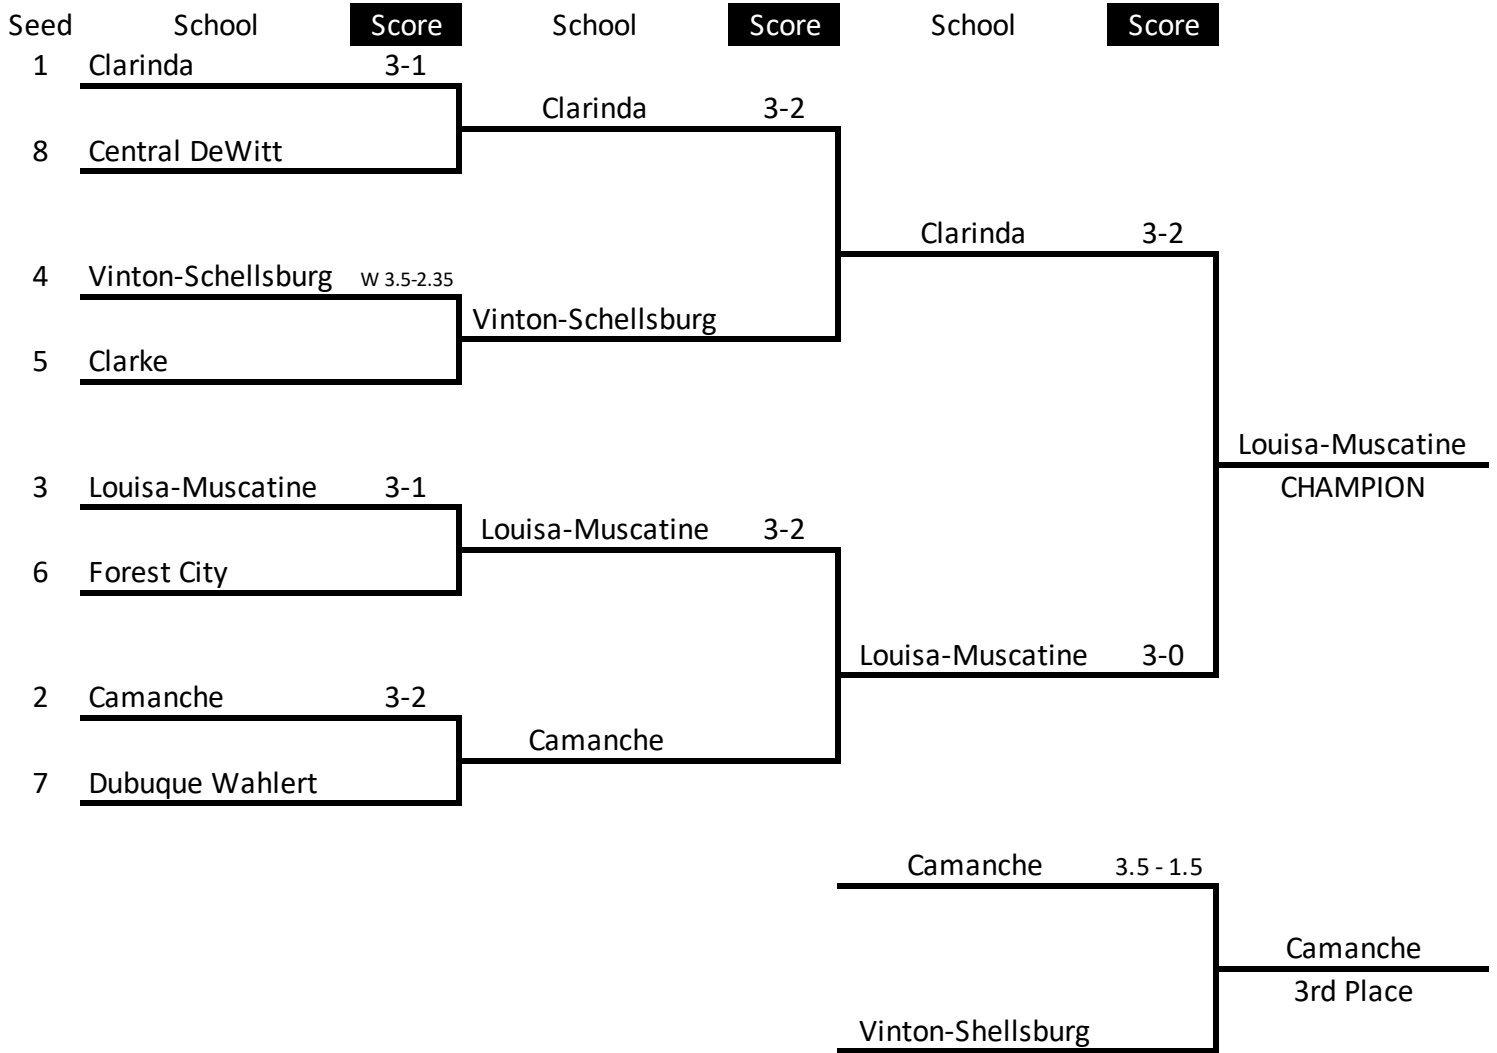

IGHSAU State Bowling: 1A Team Bracket

		Quarter-Finals						
Seed	School	1	2	3	4	5	Result	
1	Clarinda	246	186	168	184		W 3-1	
8	Central DeWitt	169	173	170	158			
4	Vinton-Schellsburg	150	205	170	191	171	188	W 3.5-2.5
5	Clarke	150	172	199	121	181		
3	Louisa-Muscatine	181	221	160	225		W 3-1	
6	Forest City	124	168	168	180			
2	Camanche	187	172	166	175	258	W 3-2	
7	Dubuque Wahlert	175	173	159	193	210		

		Semi-Finals						
Seed	School	1	2	3	4	5	Result	
1	Clarinda	158	236	223	170	224	W 3-2	
4	Vinton-Schellsburg	149	176	249	188	195		
3	Louisa-Muscatine	246	168	159	203	236	W 3-2	
2	Camanche	218	184	215	202	204		